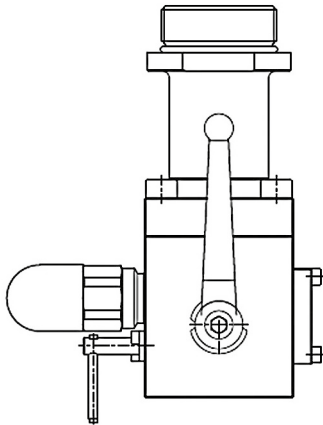

# BLOCCO DI SICUREZZA ACCUMULATORI SAFETY BLOCK ACCUMULATORS

- Acciaio al carbonio C40 / AISI420 rubinetto a sfera / guarnizione NBR
- Predisposizione per valvola solenoide CETOP 3

- Carbon Steel C40 / AISI420 ball / NBR seal
- Predisposal for solenoid valve CETOP 3

**GRANDEZZA  
SIZE  
16**

Codice Code	Descrizione Description	Grandezza Size	Attacco olio ? Oil Port	Tipo di accumulatore Accumulator Type
SB16ME-200-N	Safety block 16ME 2" NBR	16	3/4" G	10/50L 2"
SB16ME-114-N	Safety block 16ME 1"1/4 NBR	16	3/4" G	<10L 1"1/4
SB16ME-034-N	Safety block 16ME 3/4" NBR	16	3/4" G	<10L 3/4"

**GRANDEZZA  
SIZE  
24**

Codice Code	Descrizione Description	Grandezza Size	Attacco olio ? Oil Port	Tipo di accumulatore Accumulator Type
SB24ME-200-N	Safety block 24ME 2" NBR	24	1"1/4 SAE + CETOP	10/50L 2"
SB24ME-200-NP	Safety block 24ME 2" NBR	24	1"1/4 SAE + CETOP	Piston serie