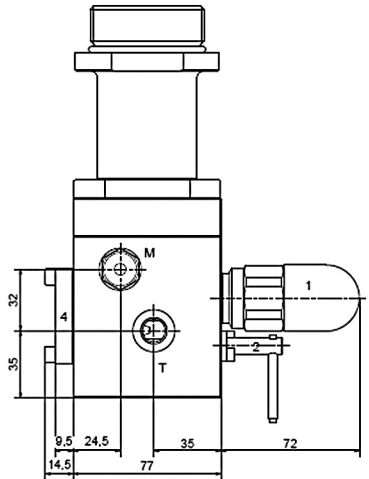

# BLOCCO DI SICUREZZA ACCUMULATORI SAFETY BLOCK ACCUMULATORS

- Acciaio al carbonio C40 / AISI420 rubinetto a sfera / guarnizione NBR
- Predisposizione per valvola solenoide CETOP 3

- Carbon Steel C40 / AISI420 ball / NBR seal
- Predisposal for solenoid valve CETOP 3

**GRANDEZZA  
SIZE  
16**

Codice Code	Descrizione Description	Grandezza Size	Attacco olio ? Oil Port	Tipo di accumulatore Accumulator Type
SB16ME-200-N	Safety block 16ME 2" NBR	16	3/4" G	10/50L 2"
SB16ME-114-N	Safety block 16ME 1"1/4 NBR	16	3/4" G	<10L 1"1/4
SB16ME-034-N	Safety block 16ME 3/4" NBR	16	3/4" G	<10L 3/4"

**GRANDEZZA  
SIZE  
24**

Codice Code	Descrizione Description	Grandezza Size	Attacco olio ? Oil Port	Tipo di accumulatore Accumulator Type
SB24ME-200-N	Safety block 24ME 2" NBR	24	1"1/4 SAE + CETOP	10/50L 2"
SB24ME-200-NP	Safety block 24ME 2" NBR	24	1"1/4 SAE + CETOP	Piston serie