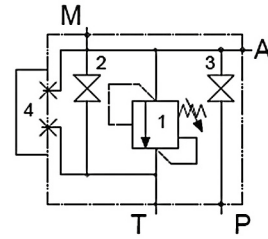

# BLOCCO DI SICUREZZA ACCUMULATORI SAFETY BLOCK ACCUMULATORS

- Acciaio al carbonio C40 / AISI420 rubinetto a sfera / guarnizione NBR
- Predisposizione per valvola solenoide CETOP 3

- Carbon Steel C40 / AISI420 ball / NBR seal
- Predisposal for solenoid valve CETOP 3

**GRANDEZZA  
SIZE  
16**

Codice Code	Descrizione Description	Grandezza Size	Attacco olio ? Oil Port	Tipo di accumulatore Accumulator Type
SB16ME-200-N	Safety block 16ME 2" NBR	16	3/4" G	10/50L 2"
SB16ME-114-N	Safety block 16ME 1"1/4 NBR	16	3/4" G	<10L 1"1/4
SB16ME-034-N	Safety block 16ME 3/4" NBR	16	3/4" G	<10L 3/4"

**GRANDEZZA  
SIZE  
24**

Codice Code	Descrizione Description	Grandezza Size	Attacco olio ? Oil Port	Tipo di accumulatore Accumulator Type
SB24ME-200-N	Safety block 24ME 2" NBR	24	1"1/4 SAE + CETOP	10/50L 2"
SB24ME-200-NP	Safety block 24ME 2" NBR	24	1"1/4 SAE + CETOP	Piston serie