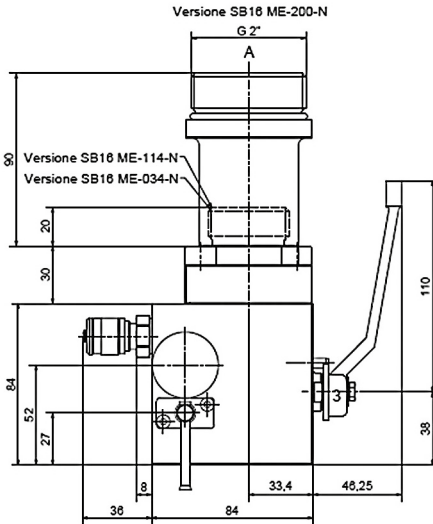

# BLOCCO DI SICUREZZA ACCUMULATORI SAFETY BLOCK ACCUMULATORS

- Acciaio al carbonio C40 / AISI420 rubinetto a sfera / guarnizione NBR
- Predisposizione per valvola solenoide CETOP 3

- Carbon Steel C40 / AISI420 ball / NBR seal
- Predisposal for solenoid valve CETOP 3

**GRANDEZZA  
SIZE  
16**

Codice Code	Descrizione Description	Grandezza Size	Attacco olio ? Oil Port	Tipo di accumulatore Accumulator Type
SB16ME-200-N	Safety block 16ME 2" NBR	16	3/4" G	10/50L 2"
SB16ME-114-N	Safety block 16ME 1"1/4 NBR	16	3/4" G	<10L 1"1/4
SB16ME-034-N	Safety block 16ME 3/4" NBR	16	3/4" G	<10L 3/4"

**GRANDEZZA  
SIZE  
24**

Codice Code	Descrizione Description	Grandezza Size	Attacco olio ? Oil Port	Tipo di accumulatore Accumulator Type
SB24ME-200-N	Safety block 24ME 2" NBR	24	1"1/4 SAE + CETOP	10/50L 2"
SB24ME-200-NP	Safety block 24ME 2" NBR	24	1"1/4 SAE + CETOP	Piston serie