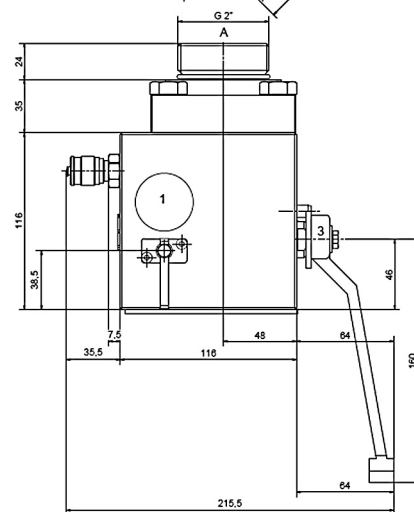

# BLOCCO DI SICUREZZA ACCUMULATORI SAFETY BLOCK ACCUMULATORS

- Acciaio al carbonio C40 / AISI420 rubinetto a sfera / guarnizione NBR
- Predisposizione per valvola solenoide CETOP 3

- Carbon Steel C40 / AISI420 ball / NBR seal
- Predisposal for solenoid valve CETOP 3

**GRANDEZZA  
SIZE  
16**

Codice Code	Descrizione Description	Grandezza Size	Attacco olio ? Oil Port	Tipo di accumulatore Accumulator Type
SB16ME-200-N	Safety block 16ME 2" NBR	16	3/4" G	10/50L 2"
SB16ME-114-N	Safety block 16ME 1"1/4 NBR	16	3/4" G	<10L 1"1/4
SB16ME-034-N	Safety block 16ME 3/4" NBR	16	3/4" G	<10L 3/4"

**GRANDEZZA  
SIZE  
24**

Codice Code	Descrizione Description	Grandezza Size	Attacco olio ? Oil Port	Tipo di accumulatore Accumulator Type
SB24ME-200-N	Safety block 24ME 2" NBR	24	1"1/4 SAE + CETOP	10/50L 2"
SB24ME-200-NP	Safety block 24ME 2" NBR	24	1"1/4 SAE + CETOP	Piston serie