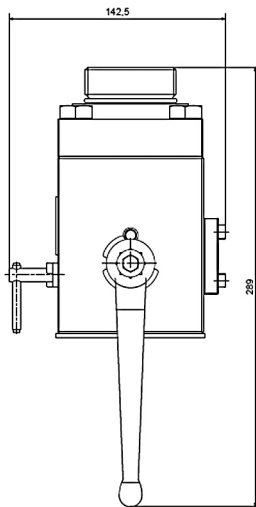

# BLOCCO DI SICUREZZA ACCUMULATORI SAFETY BLOCK ACCUMULATORS

- Acciaio al carbonio C40 / AISI420 rubinetto a sfera / guarnizione NBR
- Predisposizione per valvola solenoide CETOP 3

- Carbon Steel C40 / AISI420 ball / NBR seal
- Predisposal for solenoid valve CETOP 3

**GRANDEZZA  
SIZE  
16**

Codice Code	Descrizione Description	Grandezza Size	Attacco olio ? Oil Port	Tipo di accumulatore Accumulator Type
SB16ME-200-N	Safety block 16ME 2" NBR	16	3/4" G	10/50L 2"
SB16ME-114-N	Safety block 16ME 1"1/4 NBR	16	3/4" G	<10L 1"1/4
SB16ME-034-N	Safety block 16ME 3/4" NBR	16	3/4" G	<10L 3/4"

**GRANDEZZA  
SIZE  
24**

Codice Code	Descrizione Description	Grandezza Size	Attacco olio ? Oil Port	Tipo di accumulatore Accumulator Type
SB24ME-200-N	Safety block 24ME 2" NBR	24	1"1/4 SAE + CETOP	10/50L 2"
SB24ME-200-NP	Safety block 24ME 2" NBR	24	1"1/4 SAE + CETOP	Piston serie