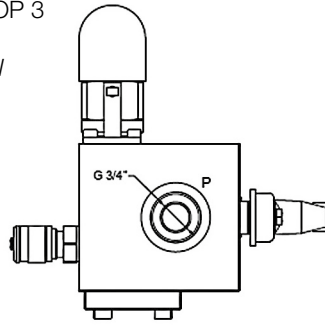

# BLOCCO DI SICUREZZA ACCUMULATORI SAFETY BLOCK ACCUMULATORS

- Acciaio al carbonio C40 / AISI420 rubinetto a sfera / guarnizione NBR
- Predisposizione per valvola solenoide CETOP 3

- Carbon Steel C40 / AISI420 ball / NBR seal
- Predisposal for solenoid valve CETOP 3

**GRANDEZZA  
SIZE  
16**

Codice Code	Descrizione Description	Grandezza Size	Attacco olio ? Oil Port	Tipo di accumulatore Accumulator Type
SB16ME-200-N	Safety block 16ME 2" NBR	16	3/4" G	10/50L 2"
SB16ME-114-N	Safety block 16ME 1"1/4 NBR	16	3/4" G	<10L 1"1/4
SB16ME-034-N	Safety block 16ME 3/4" NBR	16	3/4" G	<10L 3/4"

**GRANDEZZA  
SIZE  
24**

Codice Code	Descrizione Description	Grandezza Size	Attacco olio ? Oil Port	Tipo di accumulatore Accumulator Type
SB24ME-200-N	Safety block 24ME 2" NBR	24	1"1/4 SAE + CETOP	10/50L 2"
SB24ME-200-NP	Safety block 24ME 2" NBR	24	1"1/4 SAE + CETOP	Piston serie