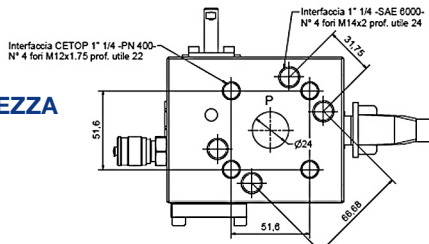

# BLOCCO DI SICUREZZA ACCUMULATORI SAFETY BLOCK ACCUMULATORS

- Acciaio al carbonio C40 / AISI420 rubinetto a sfera / guarnizione NBR
- Predisposizione per valvola solenoide CETOP 3

- Carbon Steel C40 / AISI420 ball / NBR seal
- Predisposal for solenoid valve CETOP 3

**GRANDEZZA  
SIZE  
16**

Codice Code	Descrizione Description	Grandezza Size	Attacco olio ? Oil Port	Tipo di accumulatore Accumulator Type
SB16ME-200-N	Safety block 16ME 2" NBR	16	3/4" G	10/50L 2"
SB16ME-114-N	Safety block 16ME 1"1/4 NBR	16	3/4" G	<10L 1"1/4
SB16ME-034-N	Safety block 16ME 3/4" NBR	16	3/4" G	<10L 3/4"

**GRANDEZZA  
SIZE  
24**

Codice Code	Descrizione Description	Grandezza Size	Attacco olio ? Oil Port	Tipo di accumulatore Accumulator Type
SB24ME-200-N	Safety block 24ME 2" NBR	24	1"1/4 SAE + CETOP	10/50L 2"
SB24ME-200-NP	Safety block 24ME 2" NBR	24	1"1/4 SAE + CETOP	Piston serie