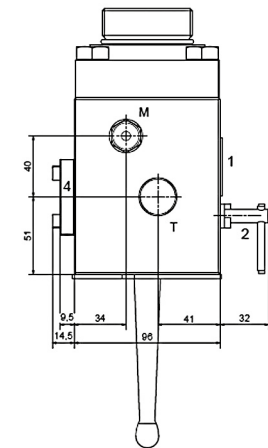

# BLOCCO DI SICUREZZA ACCUMULATORI SAFETY BLOCK ACCUMULATORS

- Acciaio al carbonio C40 / AISI420 rubinetto a sfera / guarnizione NBR
- Predisposizione per valvola solenoide CETOP 3

- Carbon Steel C40 / AISI420 ball / NBR seal
- Predisposal for solenoid valve CETOP 3

**GRANDEZZA  
SIZE  
16**

Codice Code	Descrizione Description	Grandezza Size	Attacco olio ? Oil Port	Tipo di accumulatore Accumulator Type
SB16ME-200-N	Safety block 16ME 2" NBR	16	3/4" G	10/50L 2"
SB16ME-114-N	Safety block 16ME 1"1/4 NBR	16	3/4" G	<10L 1"1/4
SB16ME-034-N	Safety block 16ME 3/4" NBR	16	3/4" G	<10L 3/4"

**GRANDEZZA  
SIZE  
24**

Codice Code	Descrizione Description	Grandezza Size	Attacco olio ? Oil Port	Tipo di accumulatore Accumulator Type
SB24ME-200-N	Safety block 24ME 2" NBR	24	1"1/4 SAE + CETOP	10/50L 2"
SB24ME-200-NP	Safety block 24ME 2" NBR	24	1"1/4 SAE + CETOP	Piston serie