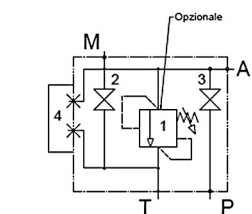

# BLOCCO DI SICUREZZA ACCUMULATORI SAFETY BLOCK ACCUMULATORS

- Acciaio al carbonio C40 / AISI420 rubinetto a sfera / guarnizione NBR
- Predisposizione per valvola solenoide CETOP 3

- Carbon Steel C40 / AISI420 ball / NBR seal
- Predisposal for solenoid valve CETOP 3

**GRANDEZZA  
SIZE  
16**

Codice Code	Descrizione Description	Grandezza Size	Attacco olio ? Oil Port	Tipo di accumulatore Accumulator Type
SB16ME-200-N	Safety block 16ME 2" NBR	16	3/4" G	10/50L 2"
SB16ME-114-N	Safety block 16ME 1"1/4 NBR	16	3/4" G	<10L 1"1/4
SB16ME-034-N	Safety block 16ME 3/4" NBR	16	3/4" G	<10L 3/4"

**GRANDEZZA  
SIZE  
24**

Codice Code	Descrizione Description	Grandezza Size	Attacco olio ? Oil Port	Tipo di accumulatore Accumulator Type
SB24ME-200-N	Safety block 24ME 2" NBR	24	1"1/4 SAE + CETOP	10/50L 2"
SB24ME-200-NP	Safety block 24ME 2" NBR	24	1"1/4 SAE + CETOP	Piston serie